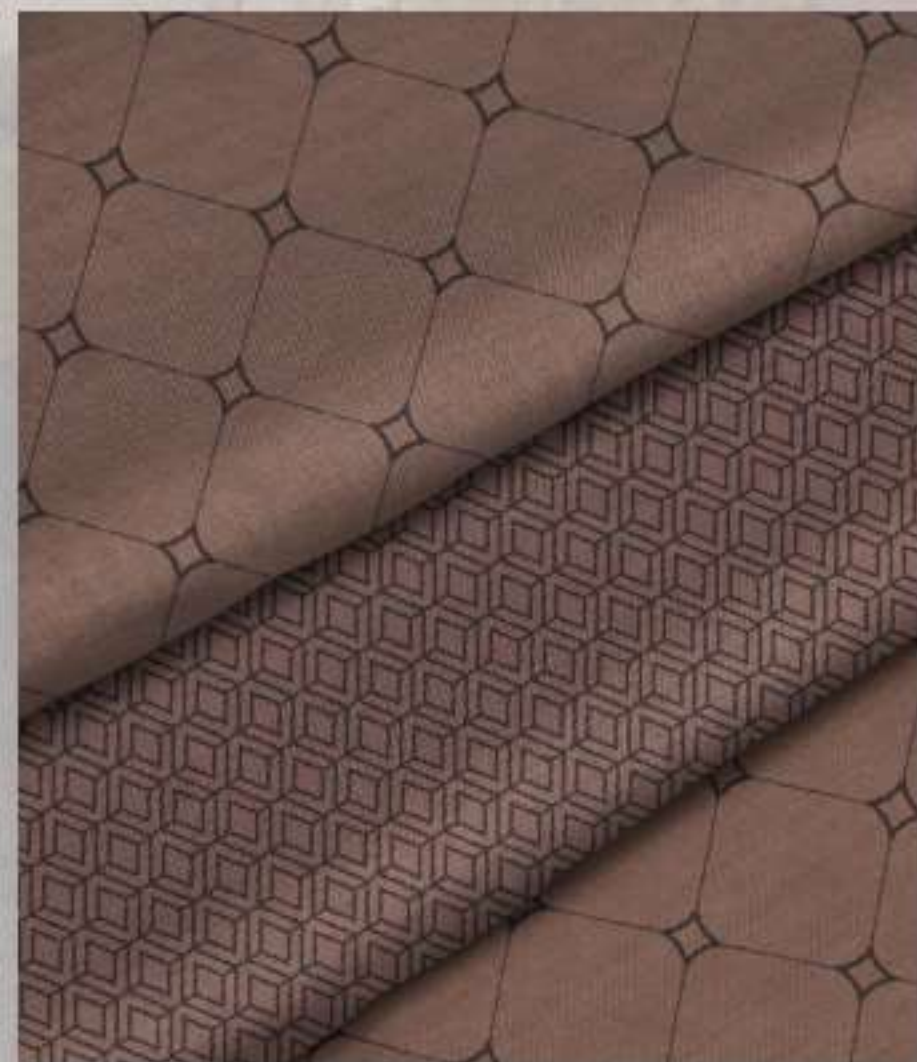

МОККО

50118-1/50168-3

Постельное белье
выполнено в теплых
коричневых и кофейных
тонах, создавая уют и
комфорт, а также добавляя
изысканность в дизайн
спальни