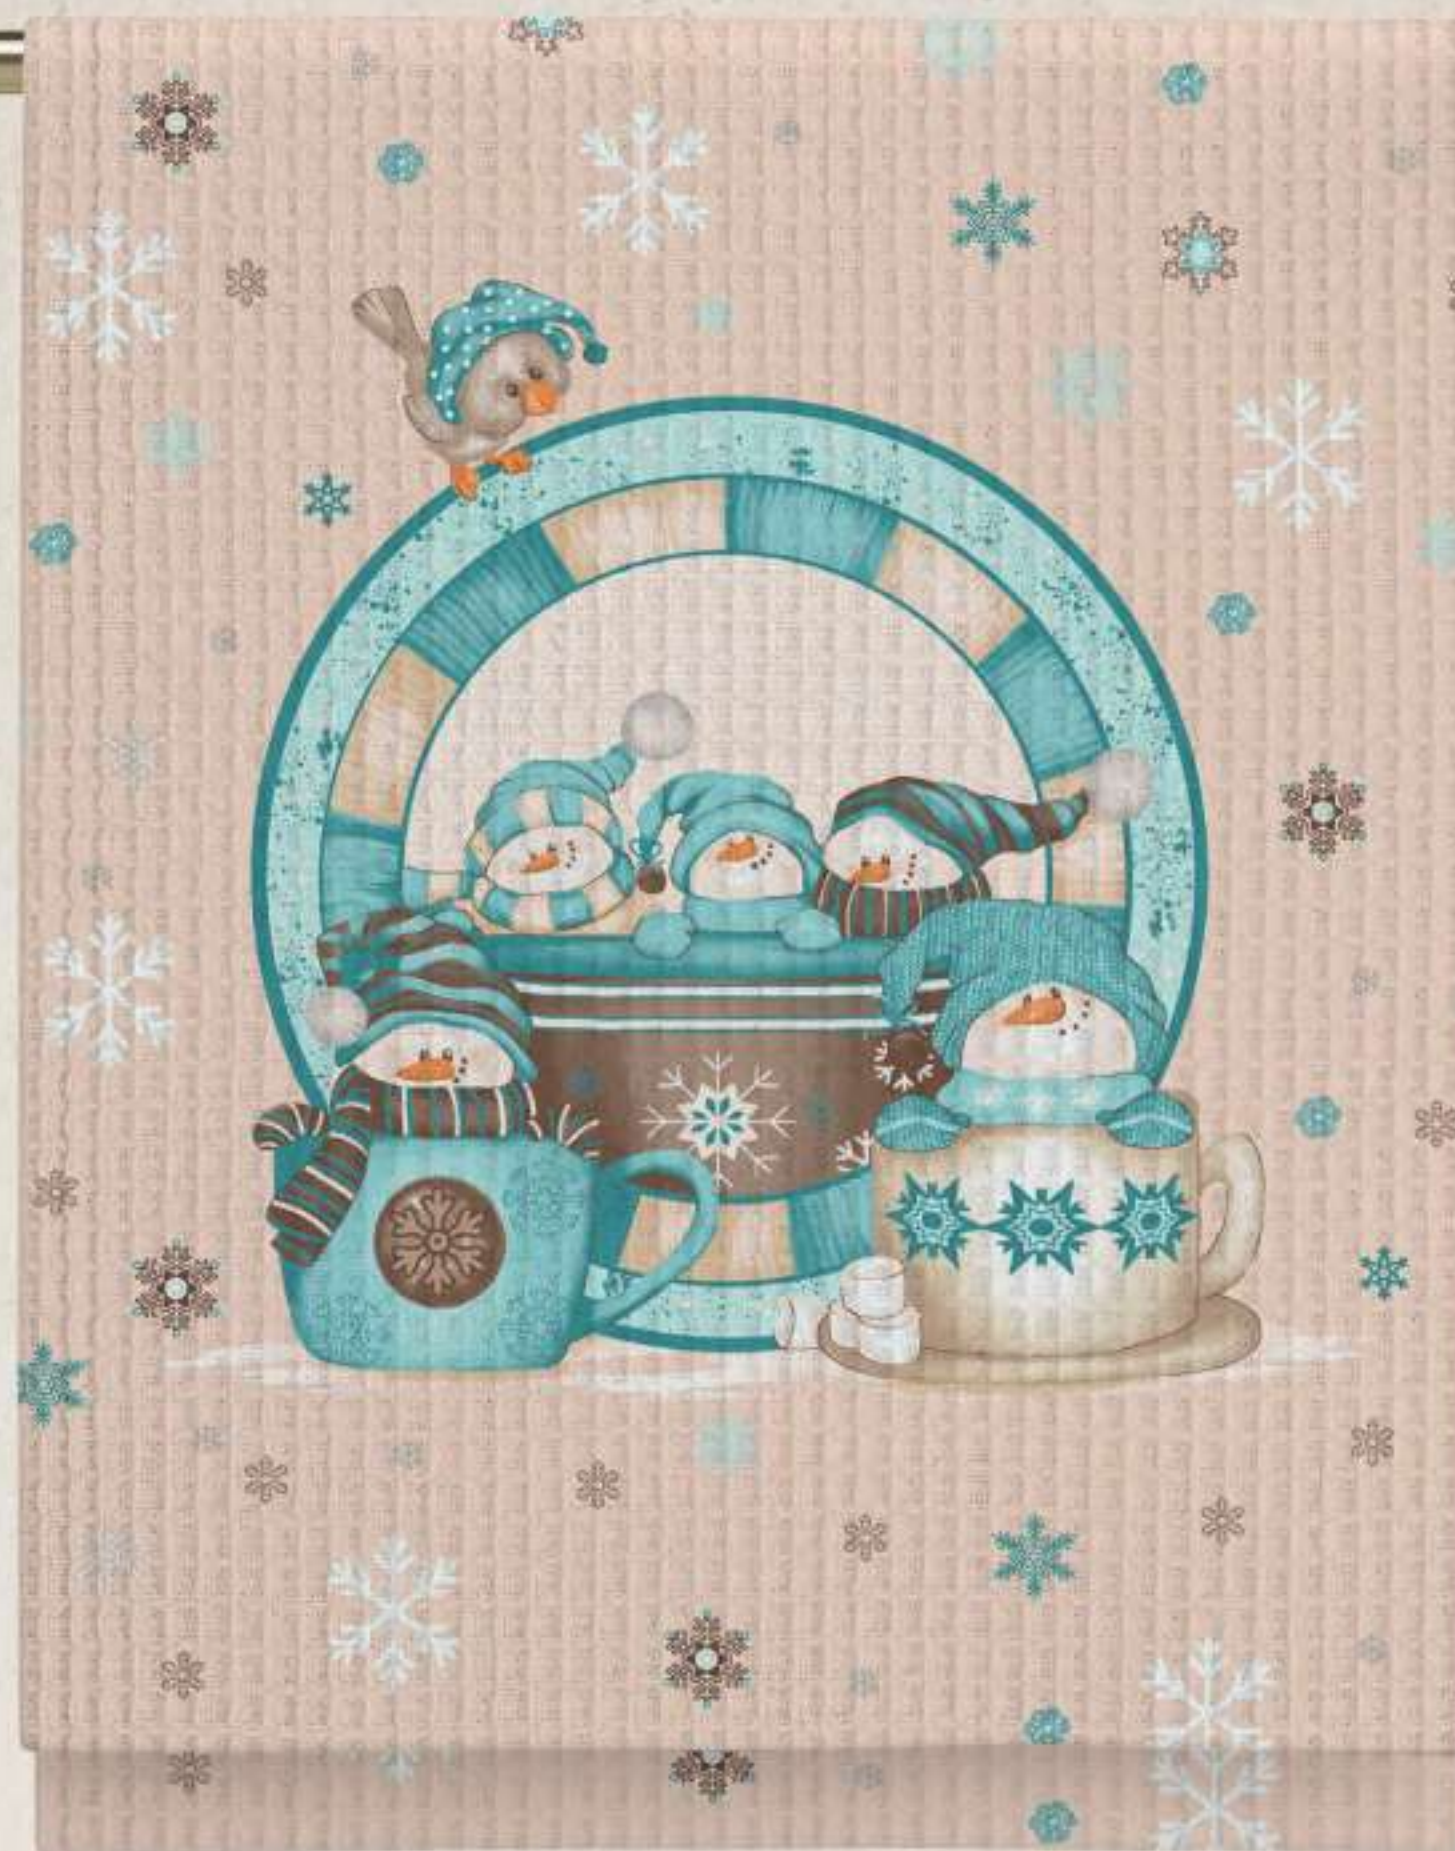

«ЗЕФИРНЫЕ СНЕГОВИЧКИ»

вафельное полотно
50 см

арт 60
62182-1