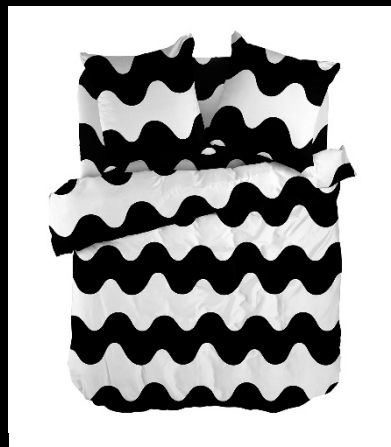

WENGE

КОМПЛЕКТ ПОСТЕЛЬНОГО БЕЛЬЯ

ТКАНЬ:
ПЕРКАЛЬ

НАВОЛОЧКИ:
2 шт., 70x70

РАЗМЕРЫ:
1.5
2.0
ЕВРО
ДУЭТ

RHYTHM

60131-1