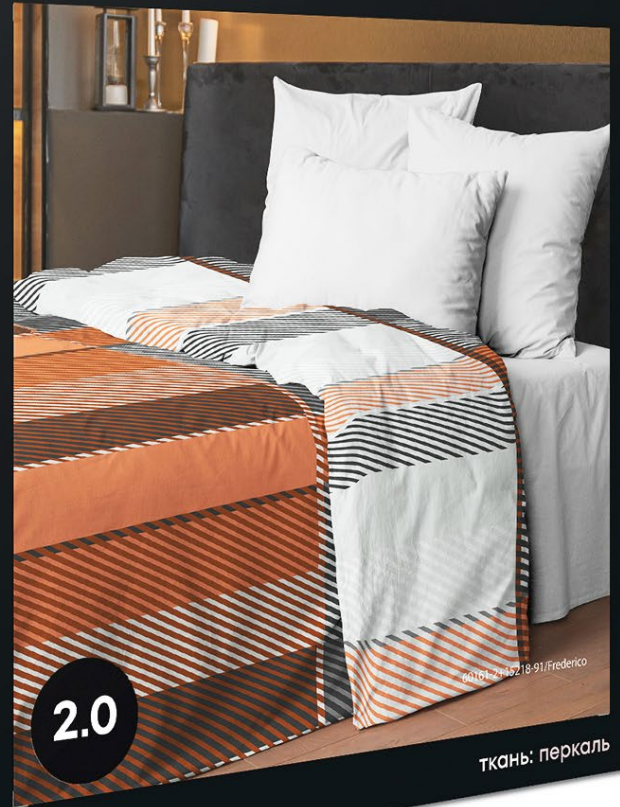

60161-2415218-91
Frederico

Стикер 1С
Честный знак

Вертикаль
40x72 мм

Стикер 1С
Индивидуальный
72x40 мм

WENGE

КОМПЛЕКТ ПОСТЕЛЬНОГО БЕЛЬЯ

2.0

100% хлопок