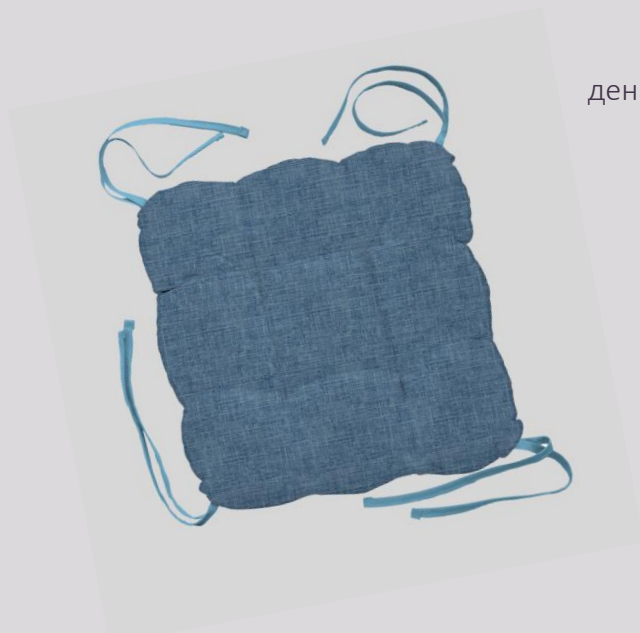

серый

ПОДУШКИ НА СТУЛ Juliet

by Wenge

деним