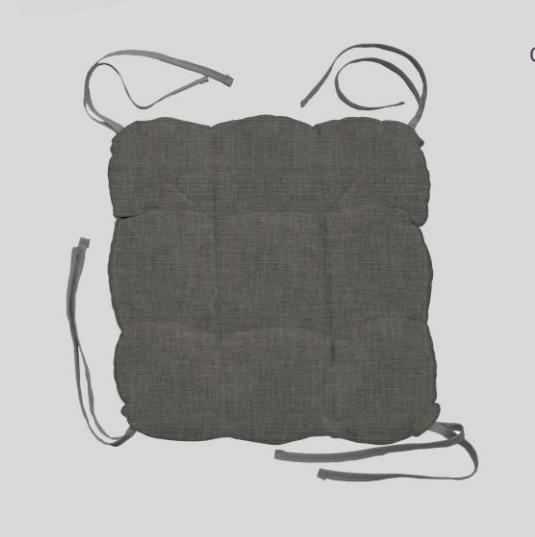

серый

СУМКА – ШОППЕР Juliet

by Wenge

Тренд 2022 года

Долго прослужит и заменит пластиковые пакеты

Размер: 37x40 см

*в продаже в июне

песочный