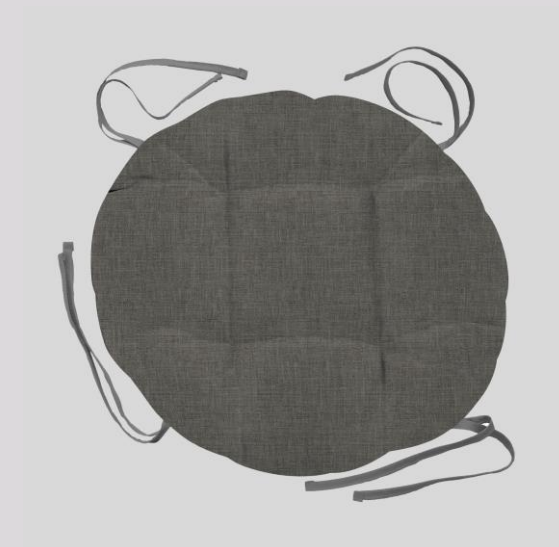

деним

ПОДУШКИ НА СТУЛ Juliet

by Wenge

Квадратная подушка

Размер: 45x45 см

Круглая подушка

Диаметр: 45 см

Стёганные с завязками

серый

СУМКА – ШОППЕР Juliet

by Wenge

Тренд 2022 года

Долго прослужит и заменит пластиковые пакеты

Размер: 37x40 см

*в продаже в июне

песочный