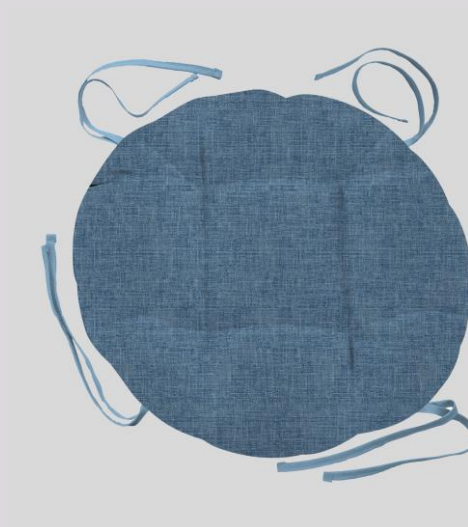

деним

ПОДУШКИ НА СТУЛ Juliet

by Wenge

Квадратная подушка

Размер: 45x45 см

Круглая подушка

Диаметр: 45 см

Стёганные с завязками

серый

СУМКА – ШОППЕР Juliet

by Wenge

Тренд 2022 года

Долго прослужит и заменит пластиковые пакеты

Размер: 37x40 см

*в продаже в июне

песочный