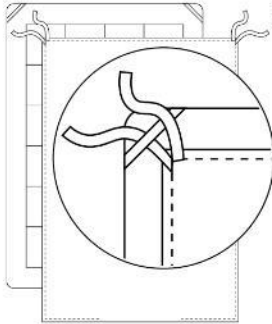

упаковка

размеры

1.5

размер

2.0

размер

ЕВРО

размер

ДУЭТ

размер

В комплекте Вы найдете подробную инструкцию, как заправить одеяло

КАК ЗАПРАВИТЬ ОДЕЯЛО В ПОДОДЕЯЛЬНИК С ЗАВЯЗКАМИ

1. Положите двустороннее одеяло Wenge на кровать, белой стороной вверх. На верхней части одеяла находятся угловые петли, для крепления пододеяльника.