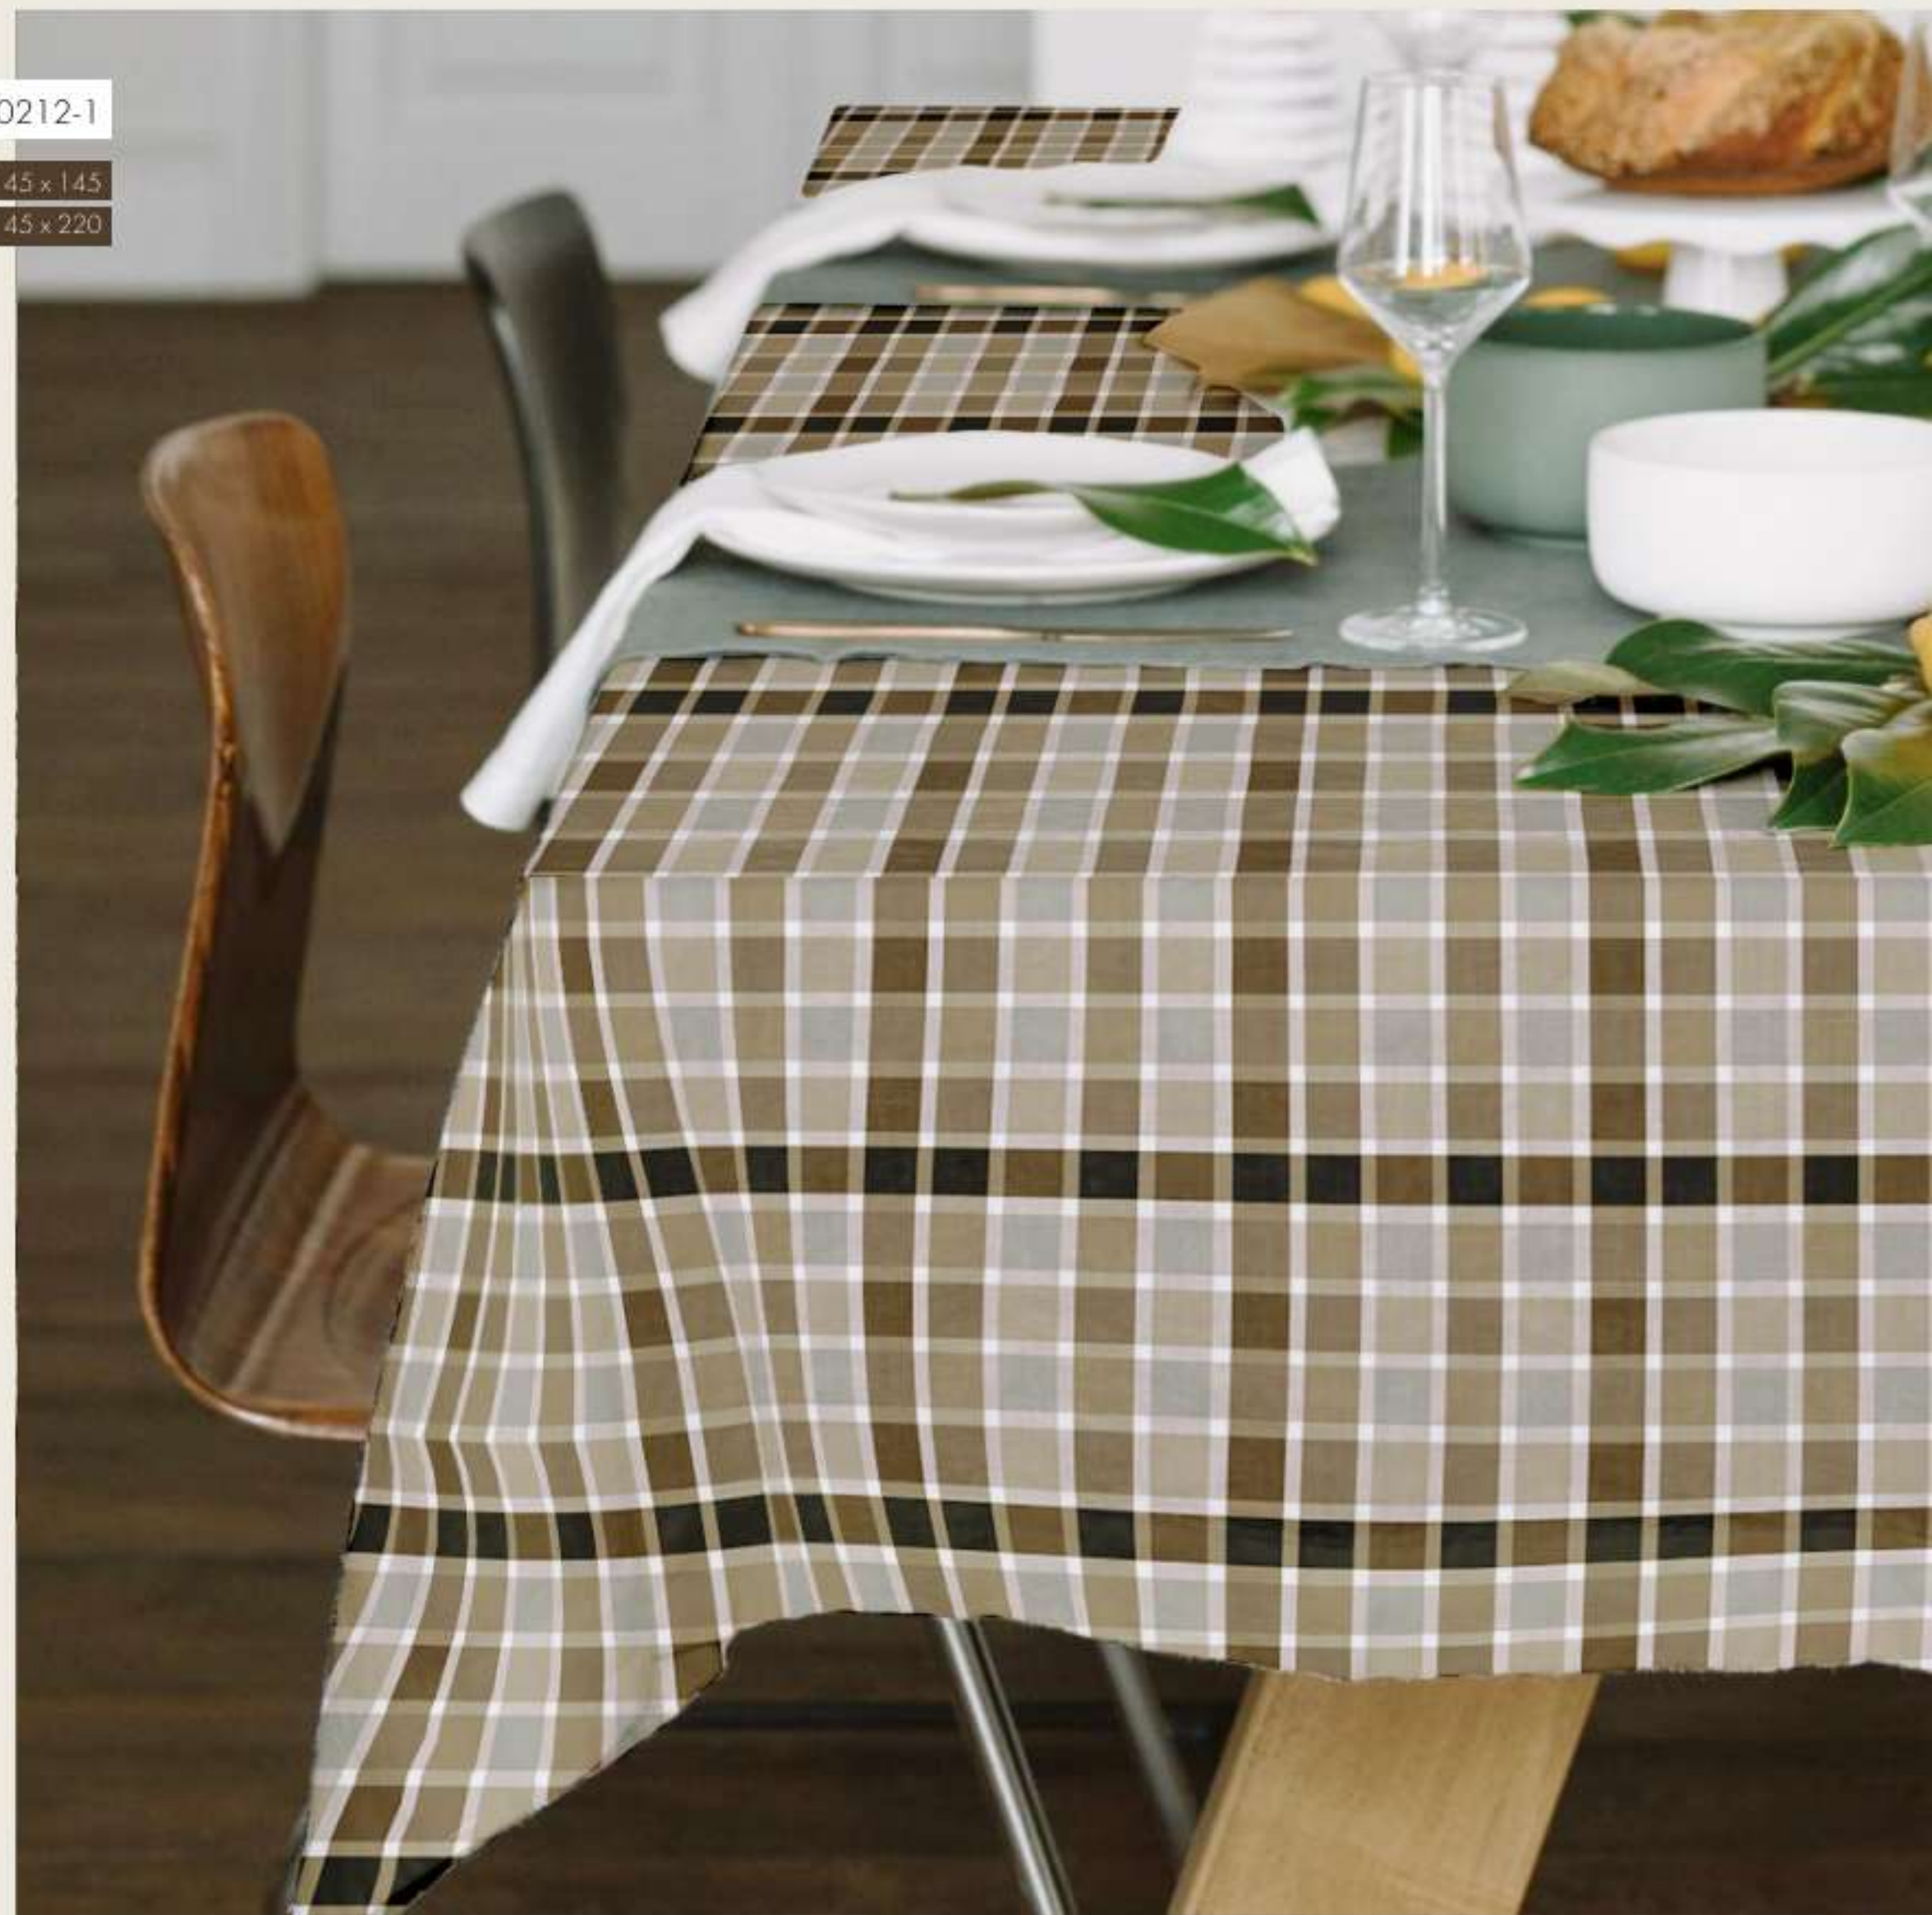

KITCHEN collection

Корбе 60008-10
ПОЛОТЕНЦЕ РОГОЖКА 45 x 60

Классик 60212-1
СКАТЕРТЬ 145 x 145
145 x 180 145 x 220

Классик 60212-1
ПРИХВАТКА 18 x 18
РУКАВИЦА 18 x 28

Прихватки, фартуки, скатерти, салфетки, рукавицы и даже подставки под горячее – все это можно найти в корейском исполнении