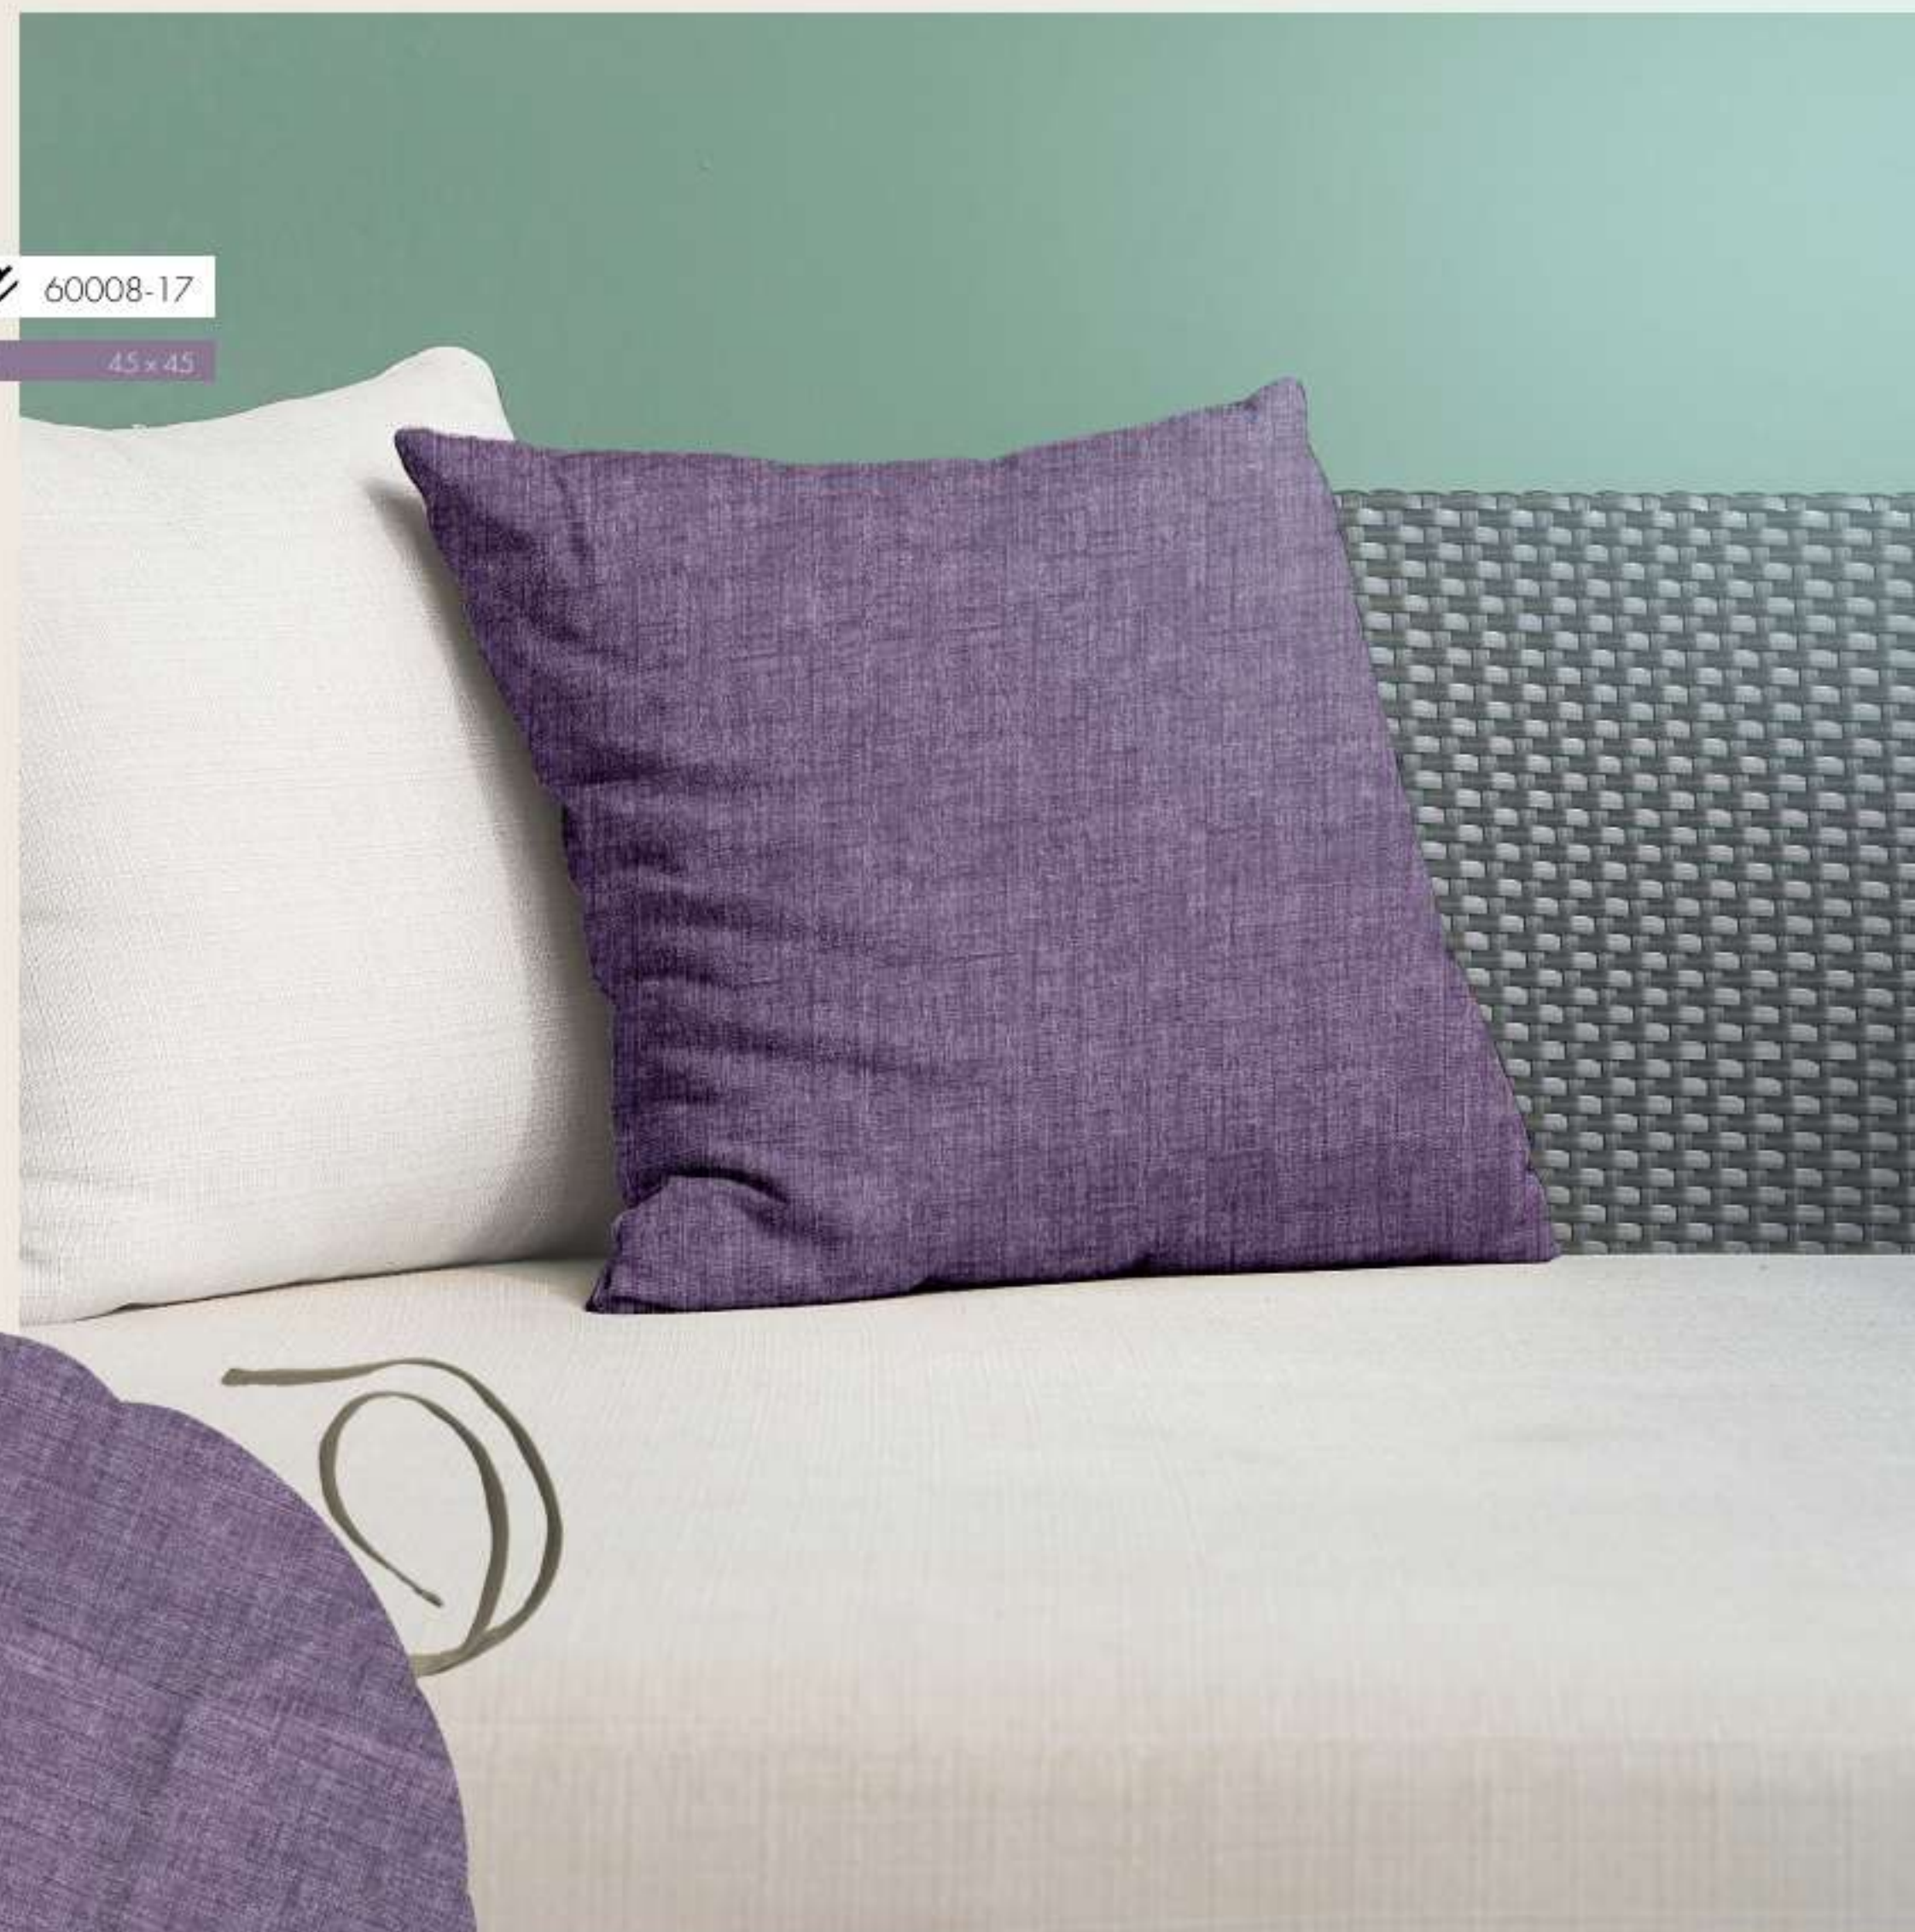

Лаванда 60008-17
ПОДУШКА ДЕКОР 45 x 45

KITCHEN collection

Графит 60008-2

ПРИХВАТКА	18 x 18
РУКАВИЦА	18 x 28

Паттерн 60213-1

ФАРТУК	60 x 70
--------	---------

Графитовый цвет кухонного текстиля идеально сочетается с другими цветами, создавая стильный и гармоничный интерьер кухни