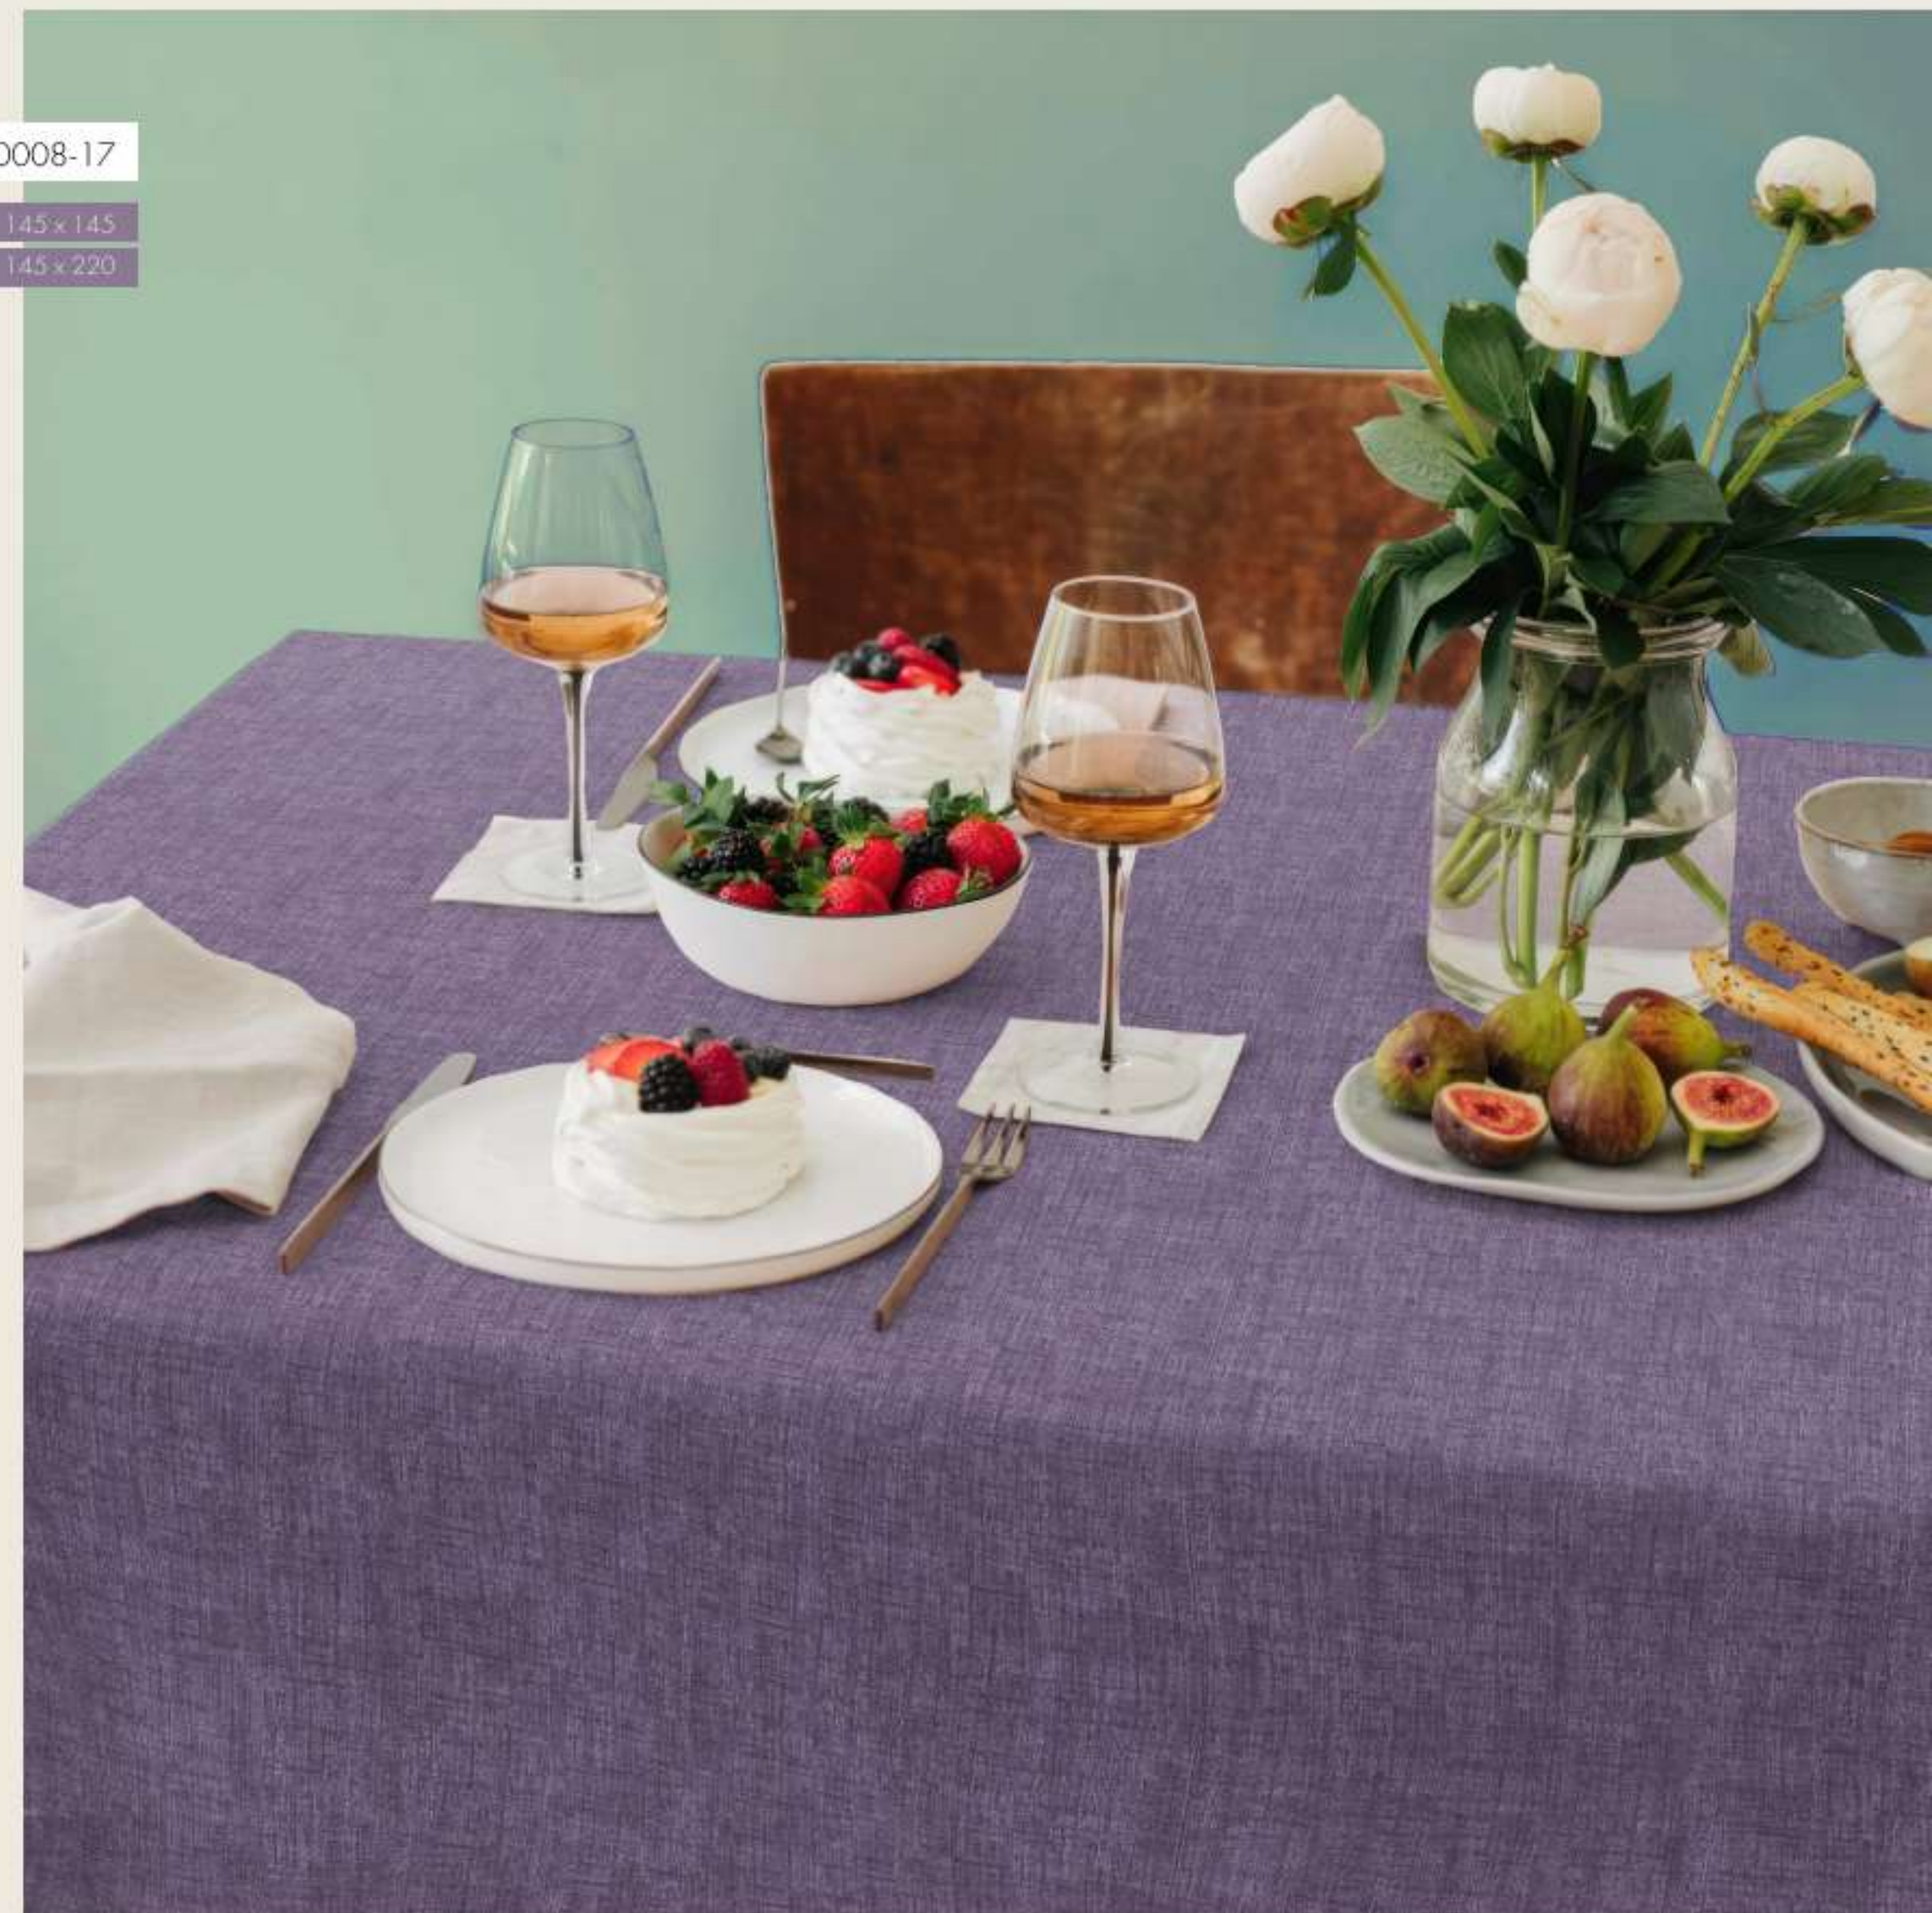

Страйп 60049-3

ПРИХВАТКА 18 x 18

РУКАВИЦА 18 x 28

Одевая вашу кухню в лавандовый текстиль, вы создадите уютную и стильную обстановку, которая будет радовать вас каждый день

Лаванда 60008-17
ПОЛОТЕНЦЕ РОГОЖКА 45 x 60