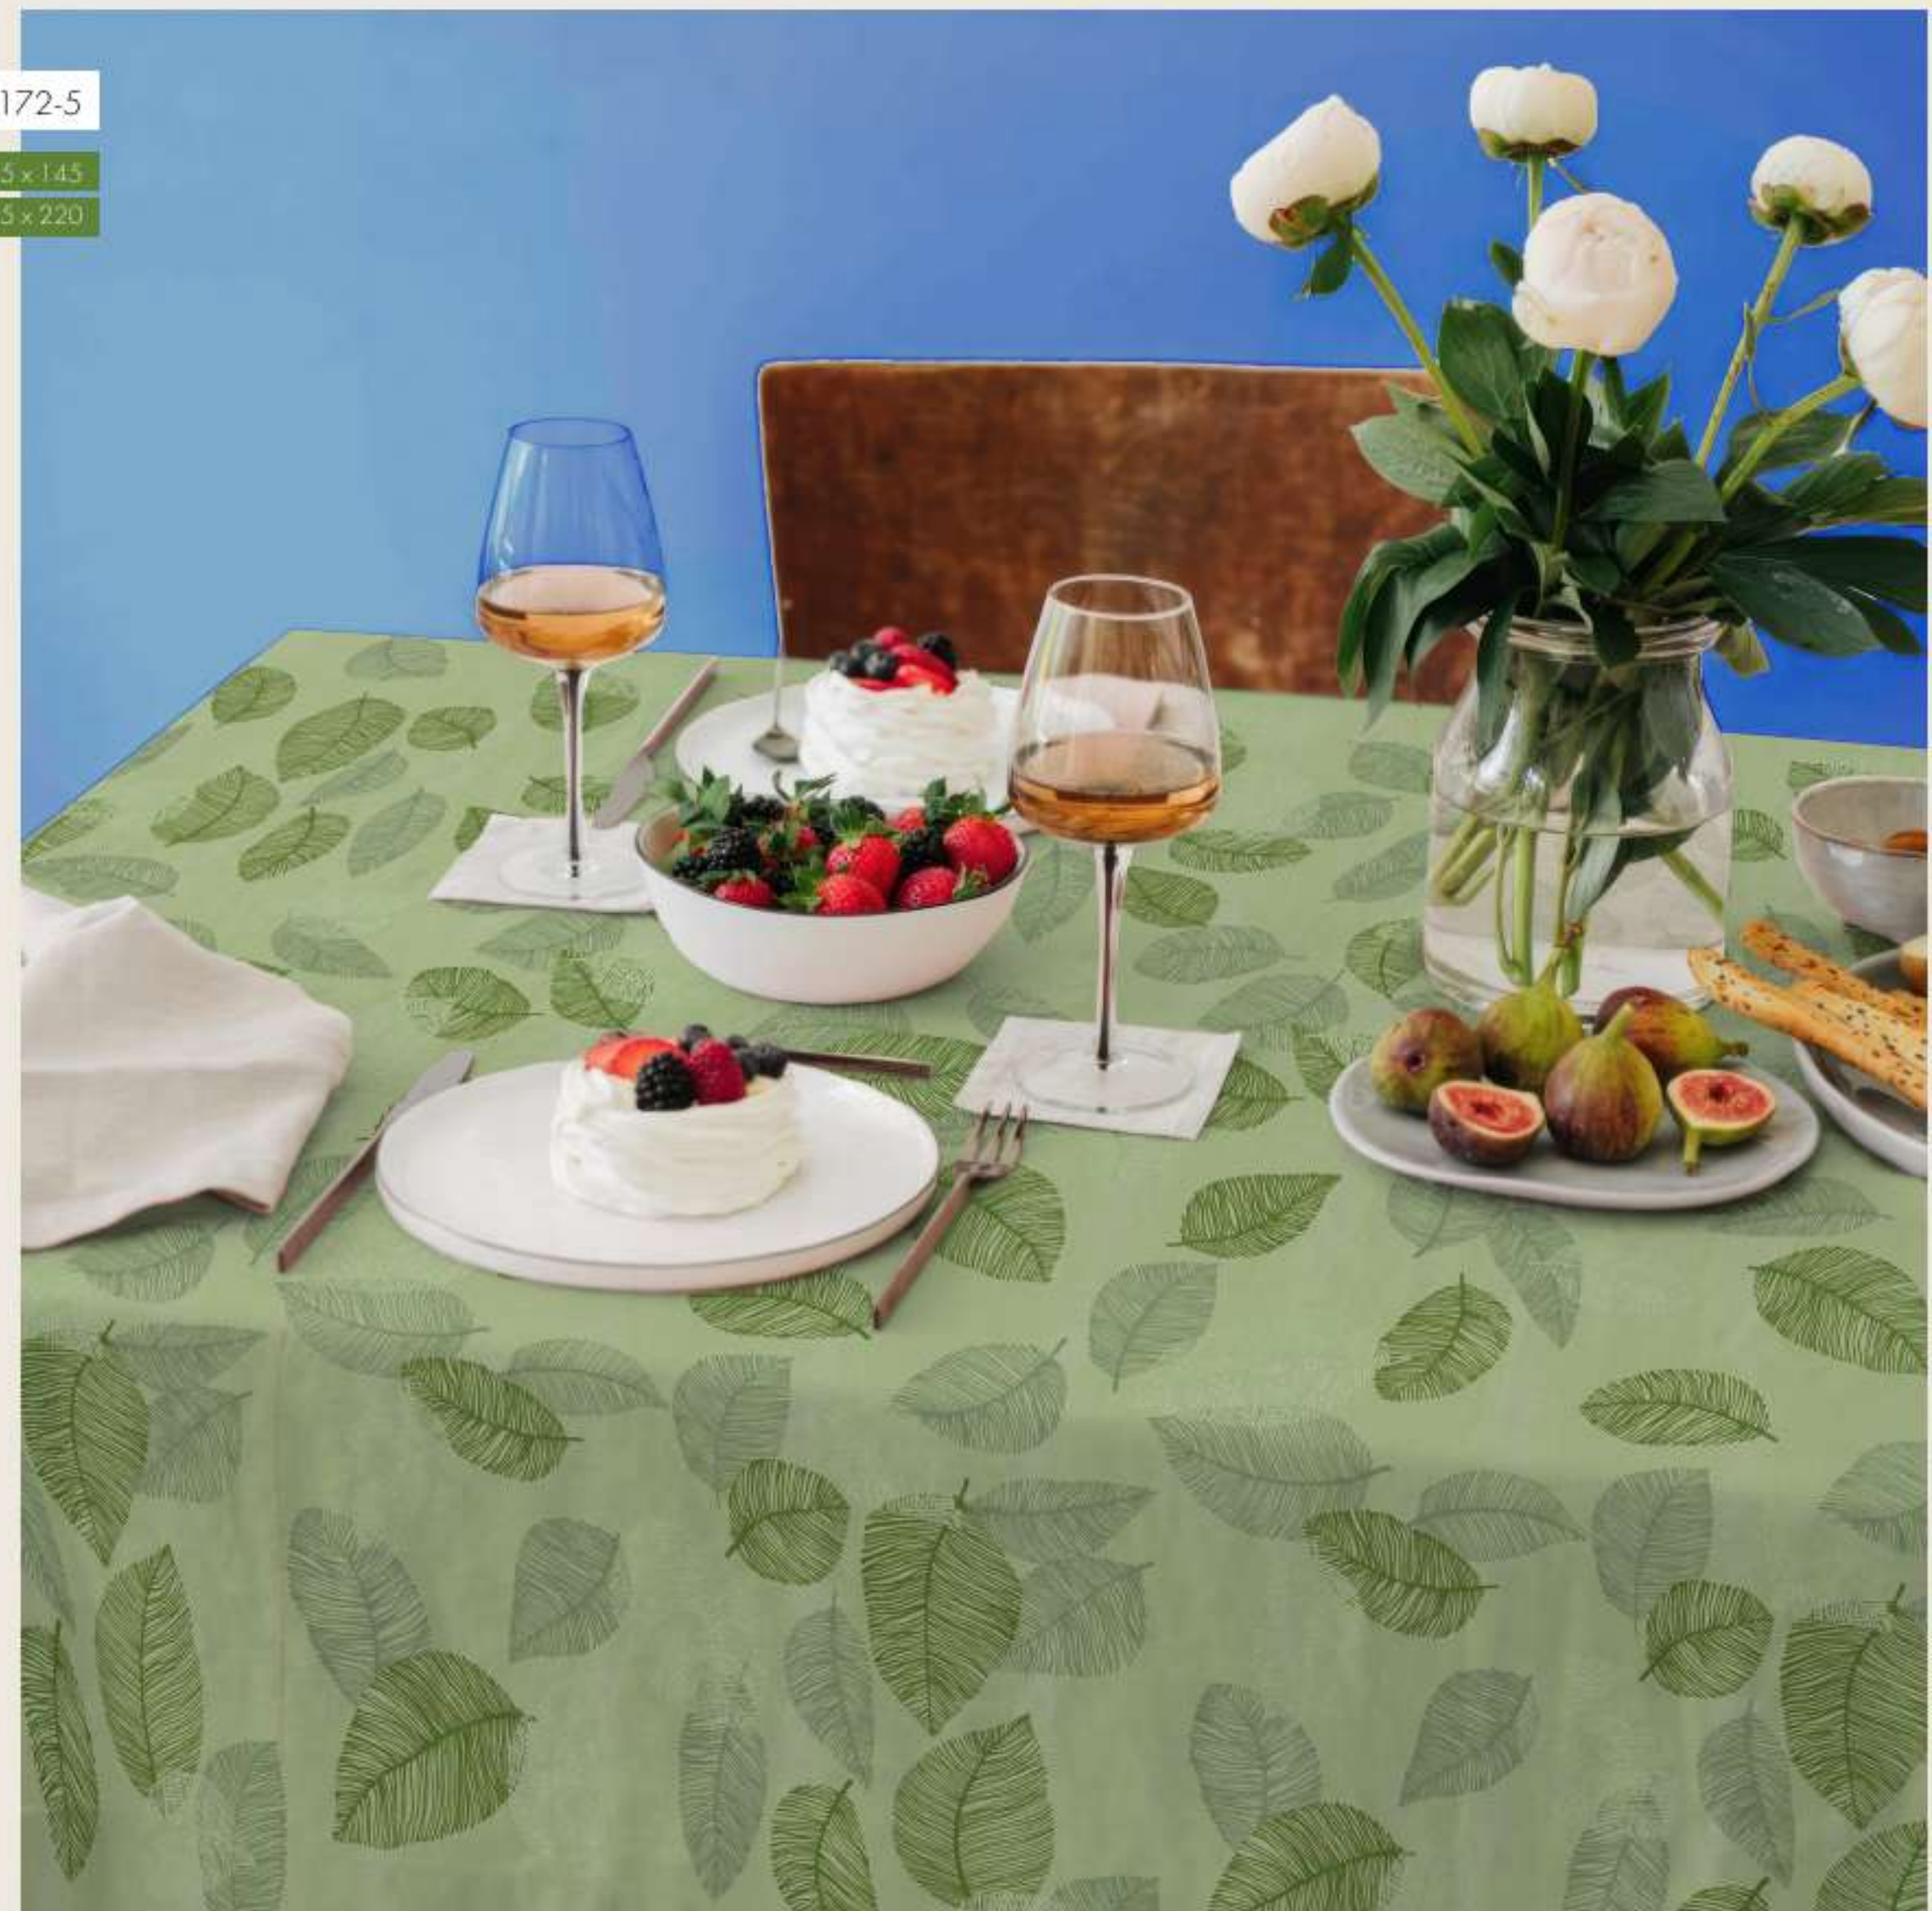

Рольяс

29172-5

ПРИХВАТКА 18 x 18

РУКАВИЦА 18 x 28

Оливковый цвет стал очень популярным в интерьерах кухонь благодаря своей свежести и яркости

Олива 60008-5
СКАТЕРТЬ 145 x 145
145 x 180 145 x 220

Рольяс 29172-5
ПОЛОТЕНЦЕ ВАФЛЯ 45 x 60