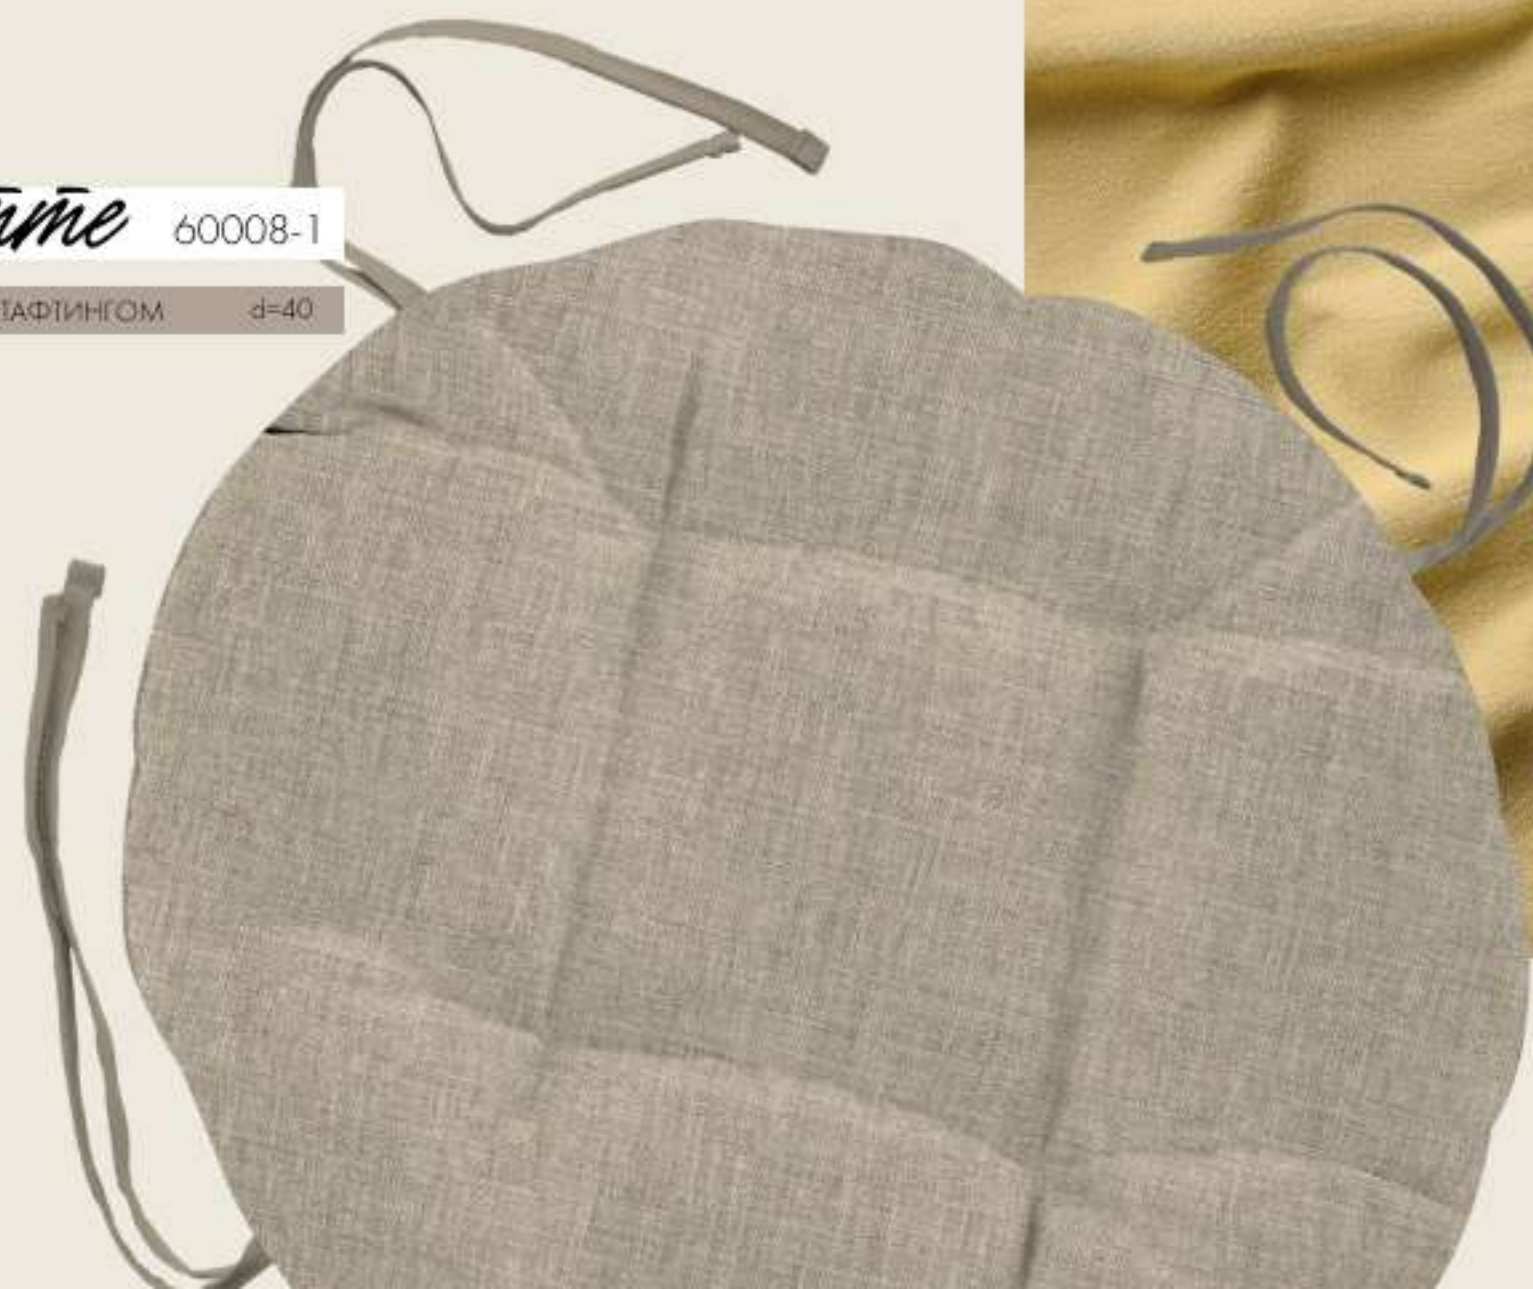

Ламме 60008-1
ЧЕХОЛ С ТАФТИНГОМ d=40